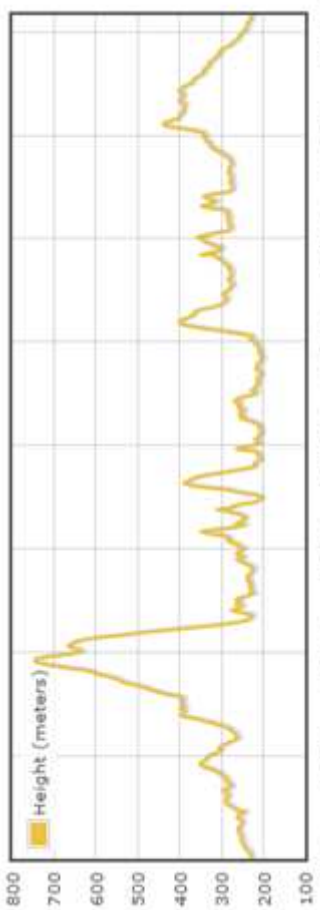

PASSOLENTO ROVELLASCA

Domenica 7 settembre 2014

2^a PassolenTour

BREVETTO ACP/BRM
CAMPIONATO ITALIANO ARI

Randonneè ciclistica di km. 201 – Disl. 2170 m.

PREVISTO UN PERCORSO CORTO DA 135 km.

PassolenTour MTB *Con Fabio*

Escursione di 80 km. da Rovellasca a San Fermo della B. tra parchi e boschi

Partenza da Rovellasca
Via M.Grappa 1 - (c/o Oratorio)
Alla "francese" h. 7 – 8

Controlli al Ghisallo, San Fermo (con ristoro), Croce, Bizzarone e "a sorpresa".
Portare Carta d'identità valida per il passaggio in Svizzera

- PASTA-PARTY
- PARCHEGGI
- DOCCE

fino al 4 settembre: **Iscrizioni on line Euro 10,00 gratis per le donne**

dal 4 settembre: **presso la segreteria Euro 12,00**

Ritiro numeri e pacchi-gara: dal 4 settembre