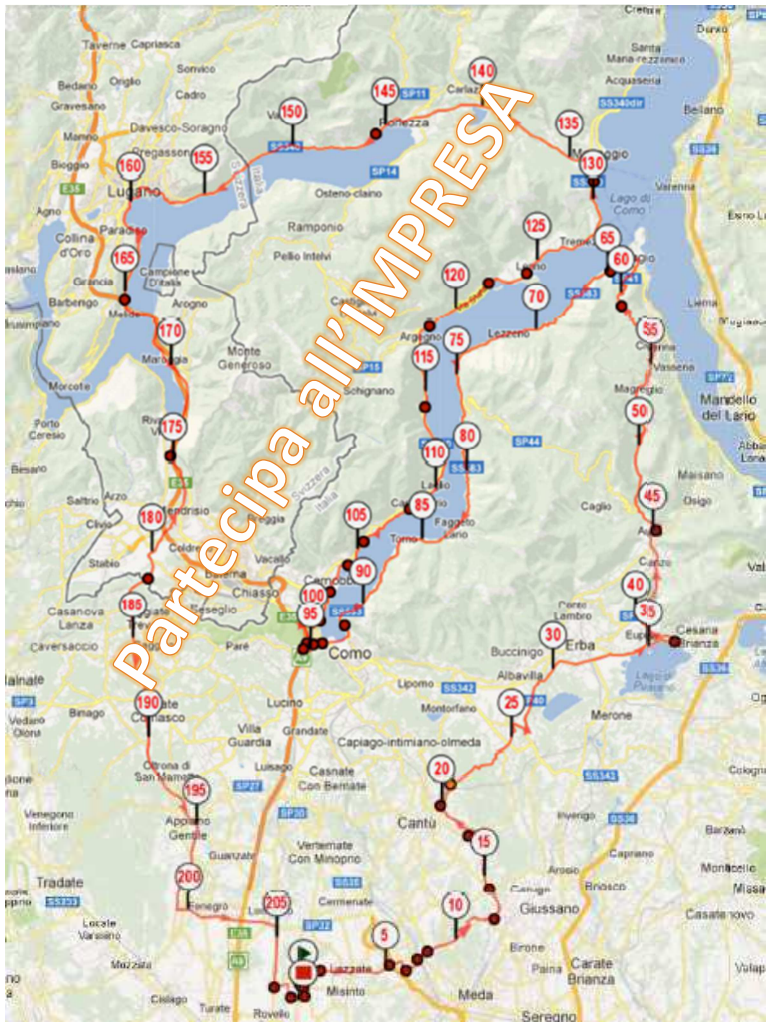

PASSOLENTO ROVELLASCA

Domenica 7 settembre 2014

2^a PassolenTour

BREVETTO ACP/BRM
CAMPIONATO ITALIANO ARI

Randonneè ciclistica di km. 201 – Disl. 2170 m.

PREVISTO UN PERCORSO CORTO DA 135 km.

PassolenTour MTB *Con Fabio*

Escursione di 80 km. da Rovellasca a San Fermo della B. tra parchi e boschi

Partenza da Rovellasca
Via M.Grappa 1 - (c/o Oratorio)
Alla "francese" h. 7 – 8

Controlli al Ghisallo, San Fermo (con ristoro), Croce, Bizzarone e "a sorpresa".
Portare Carta d'identità valida per il passaggio in Svizzera

- PASTA-PARTY
- PARCHEGGI
- DOCCE

fino al 4 settembre: **Iscrizioni on line Euro 10,00 gratis per le donne**

dal 4 settembre: **presso la segreteria Euro 12,00**

Ritiro numeri e pacchi-gara: dal 4 settembre