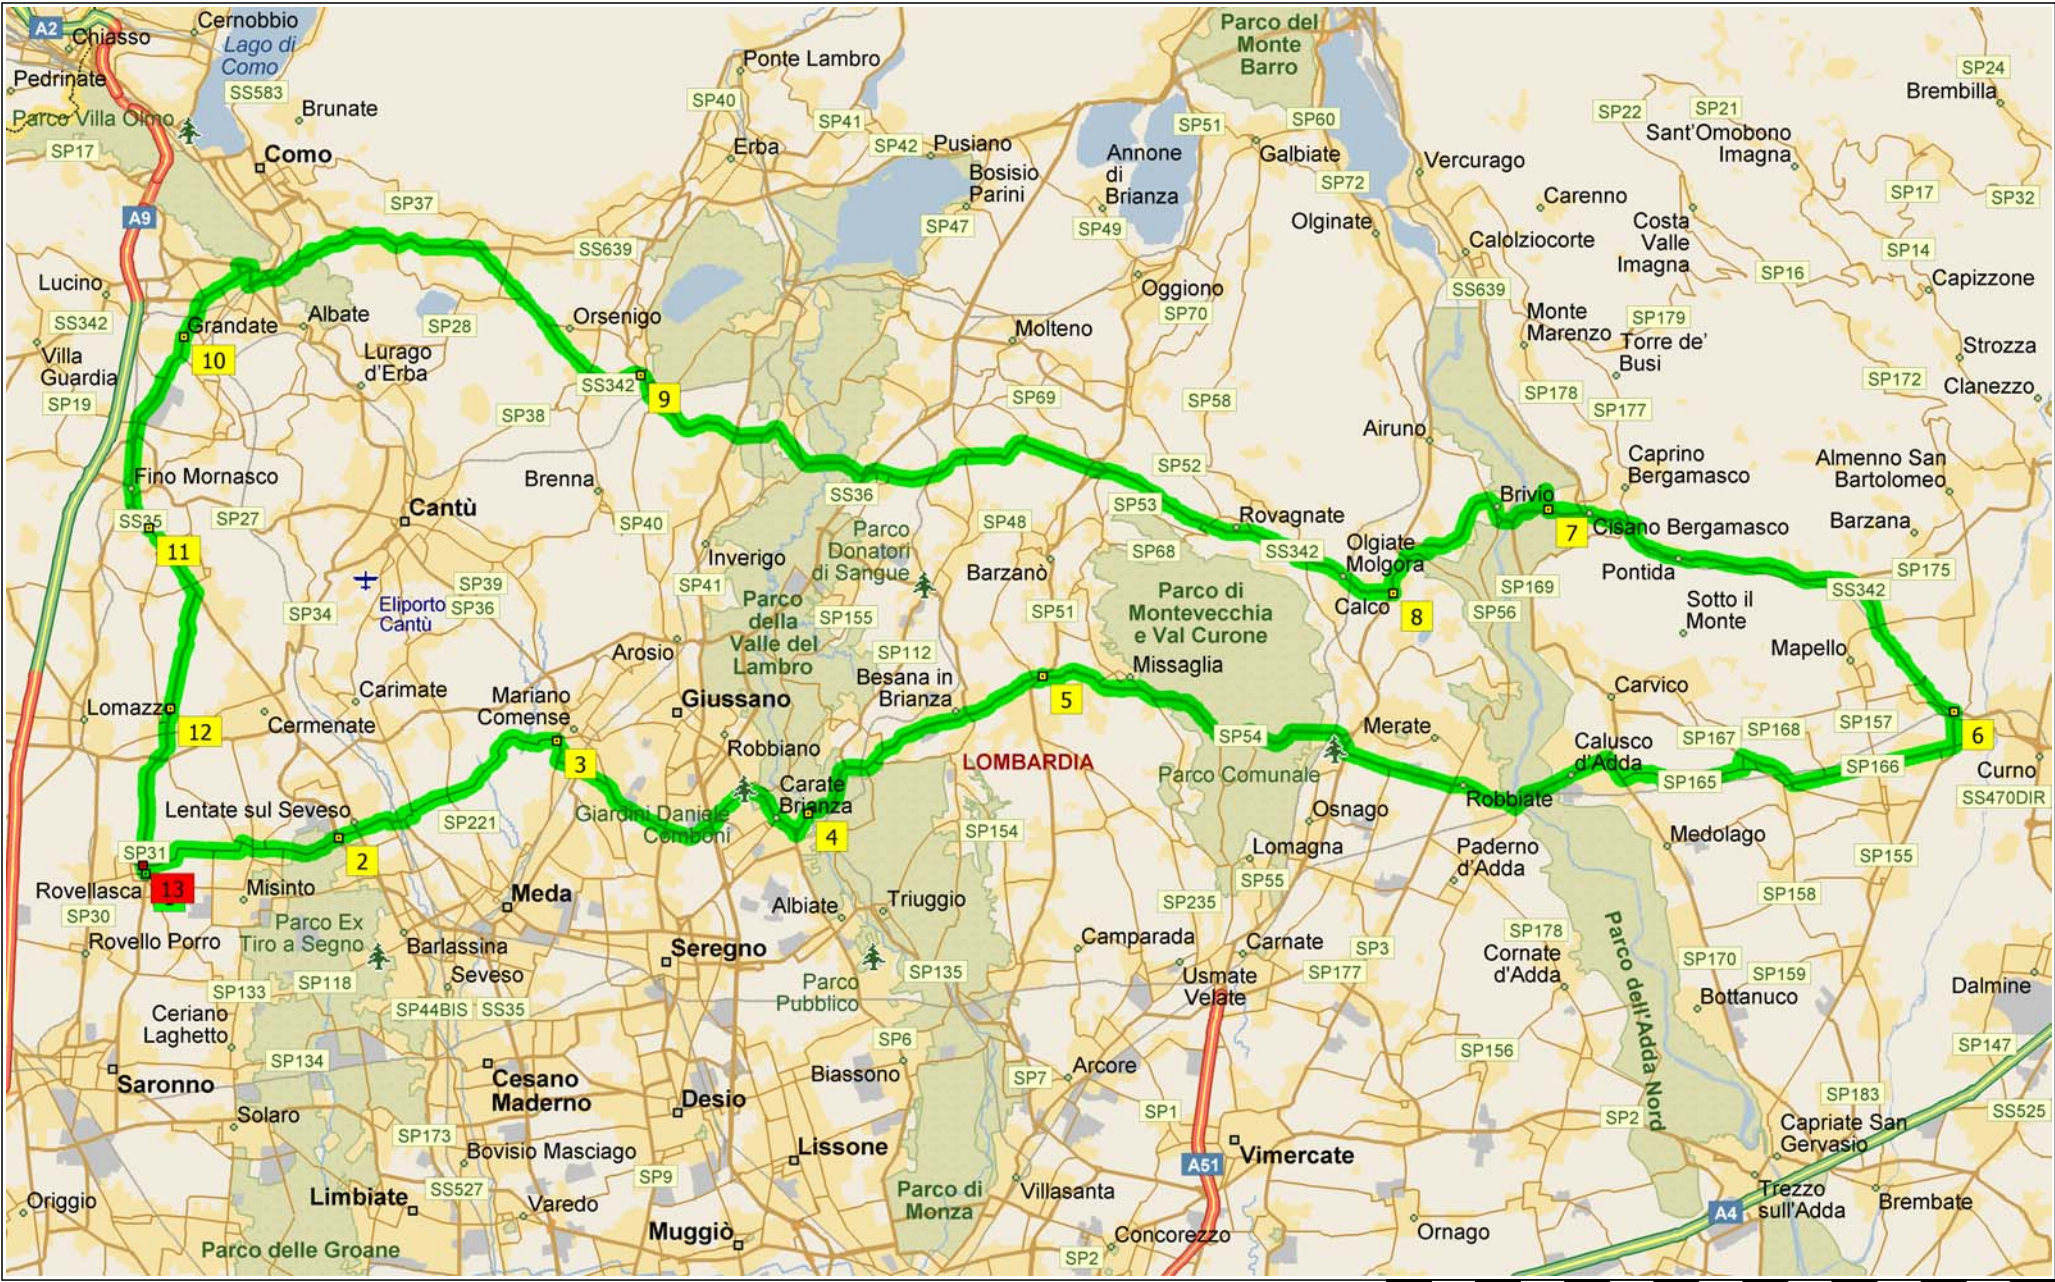

115 km Carate Pte Spietro Como

0 km 5 10 15