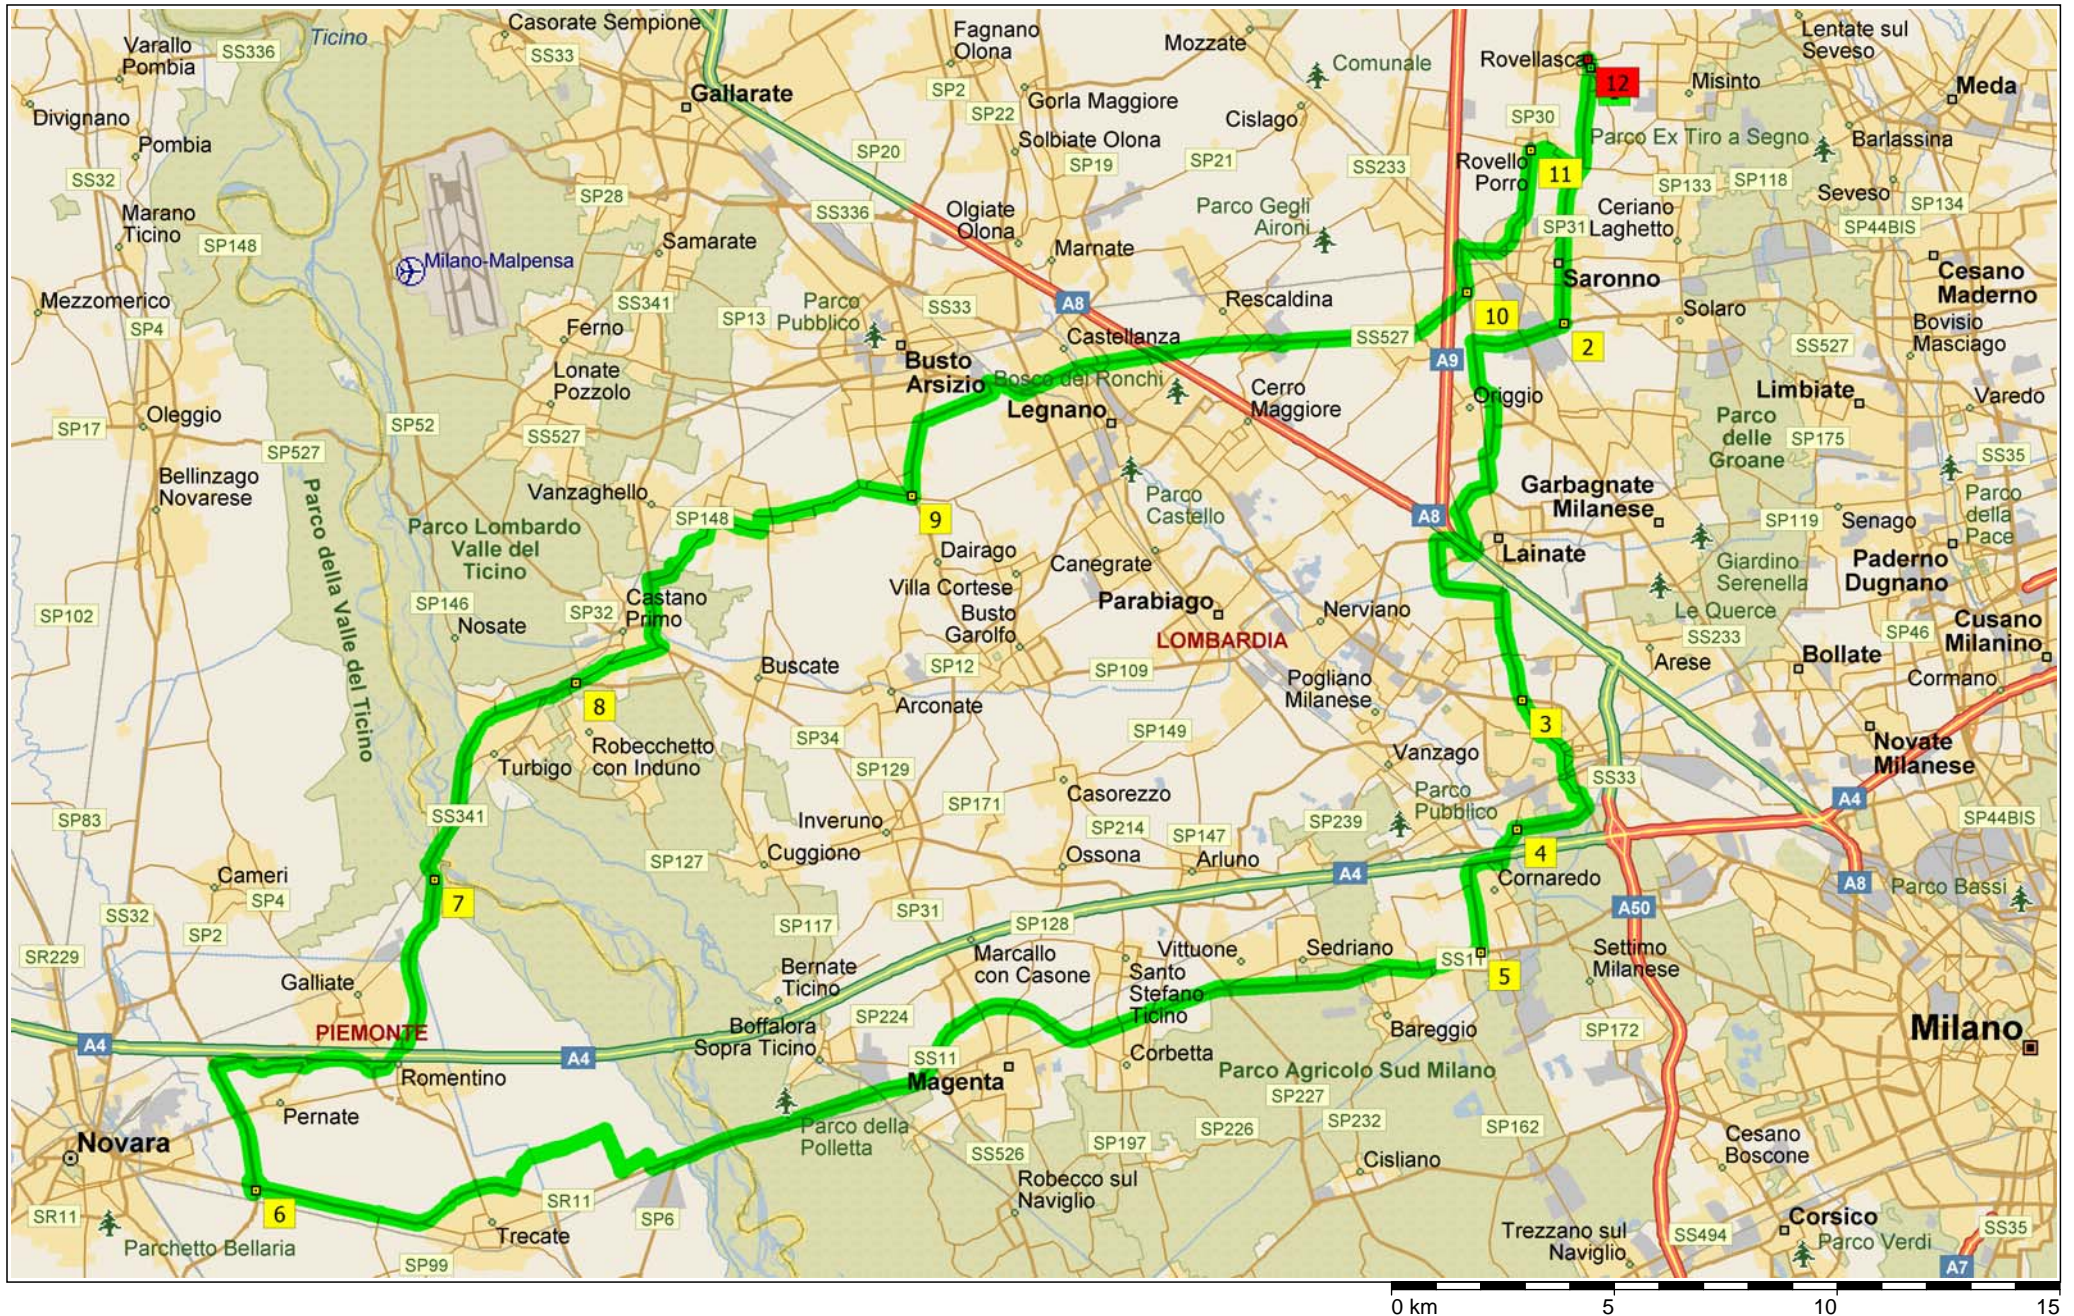

115 km Novara Castano Castellanza

0 km 5 10 15